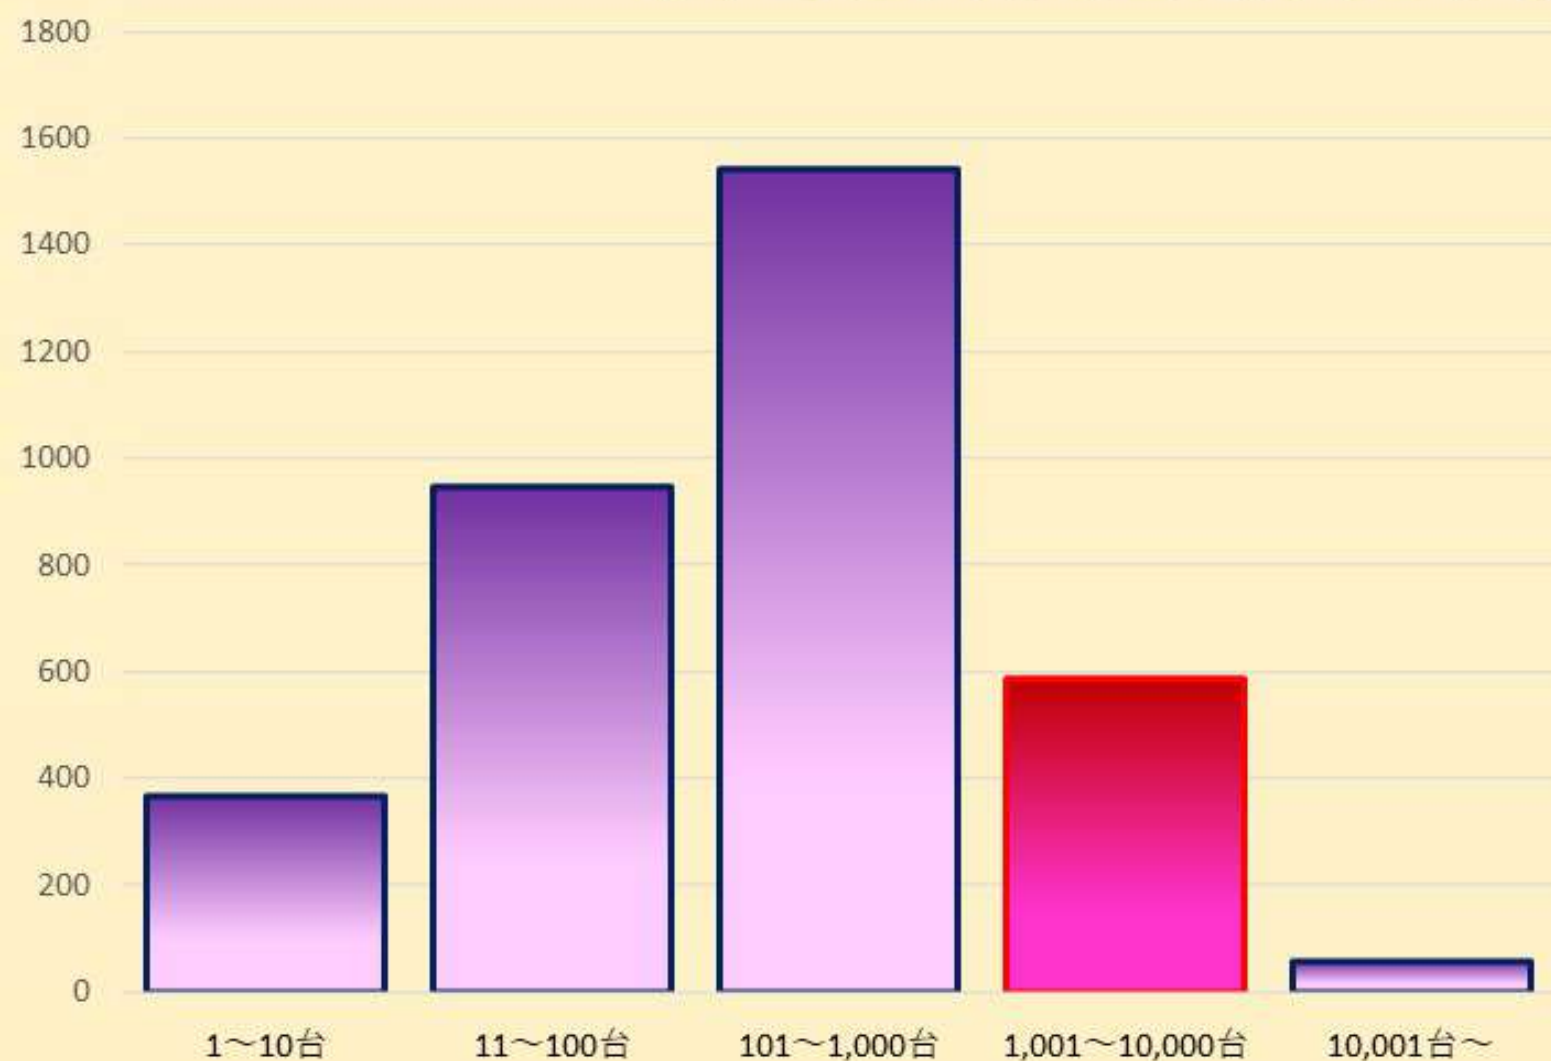

年間解体台数規模

吉田商会は年間解体台数約5,000台。

業界平均より多く解体処理をしています。