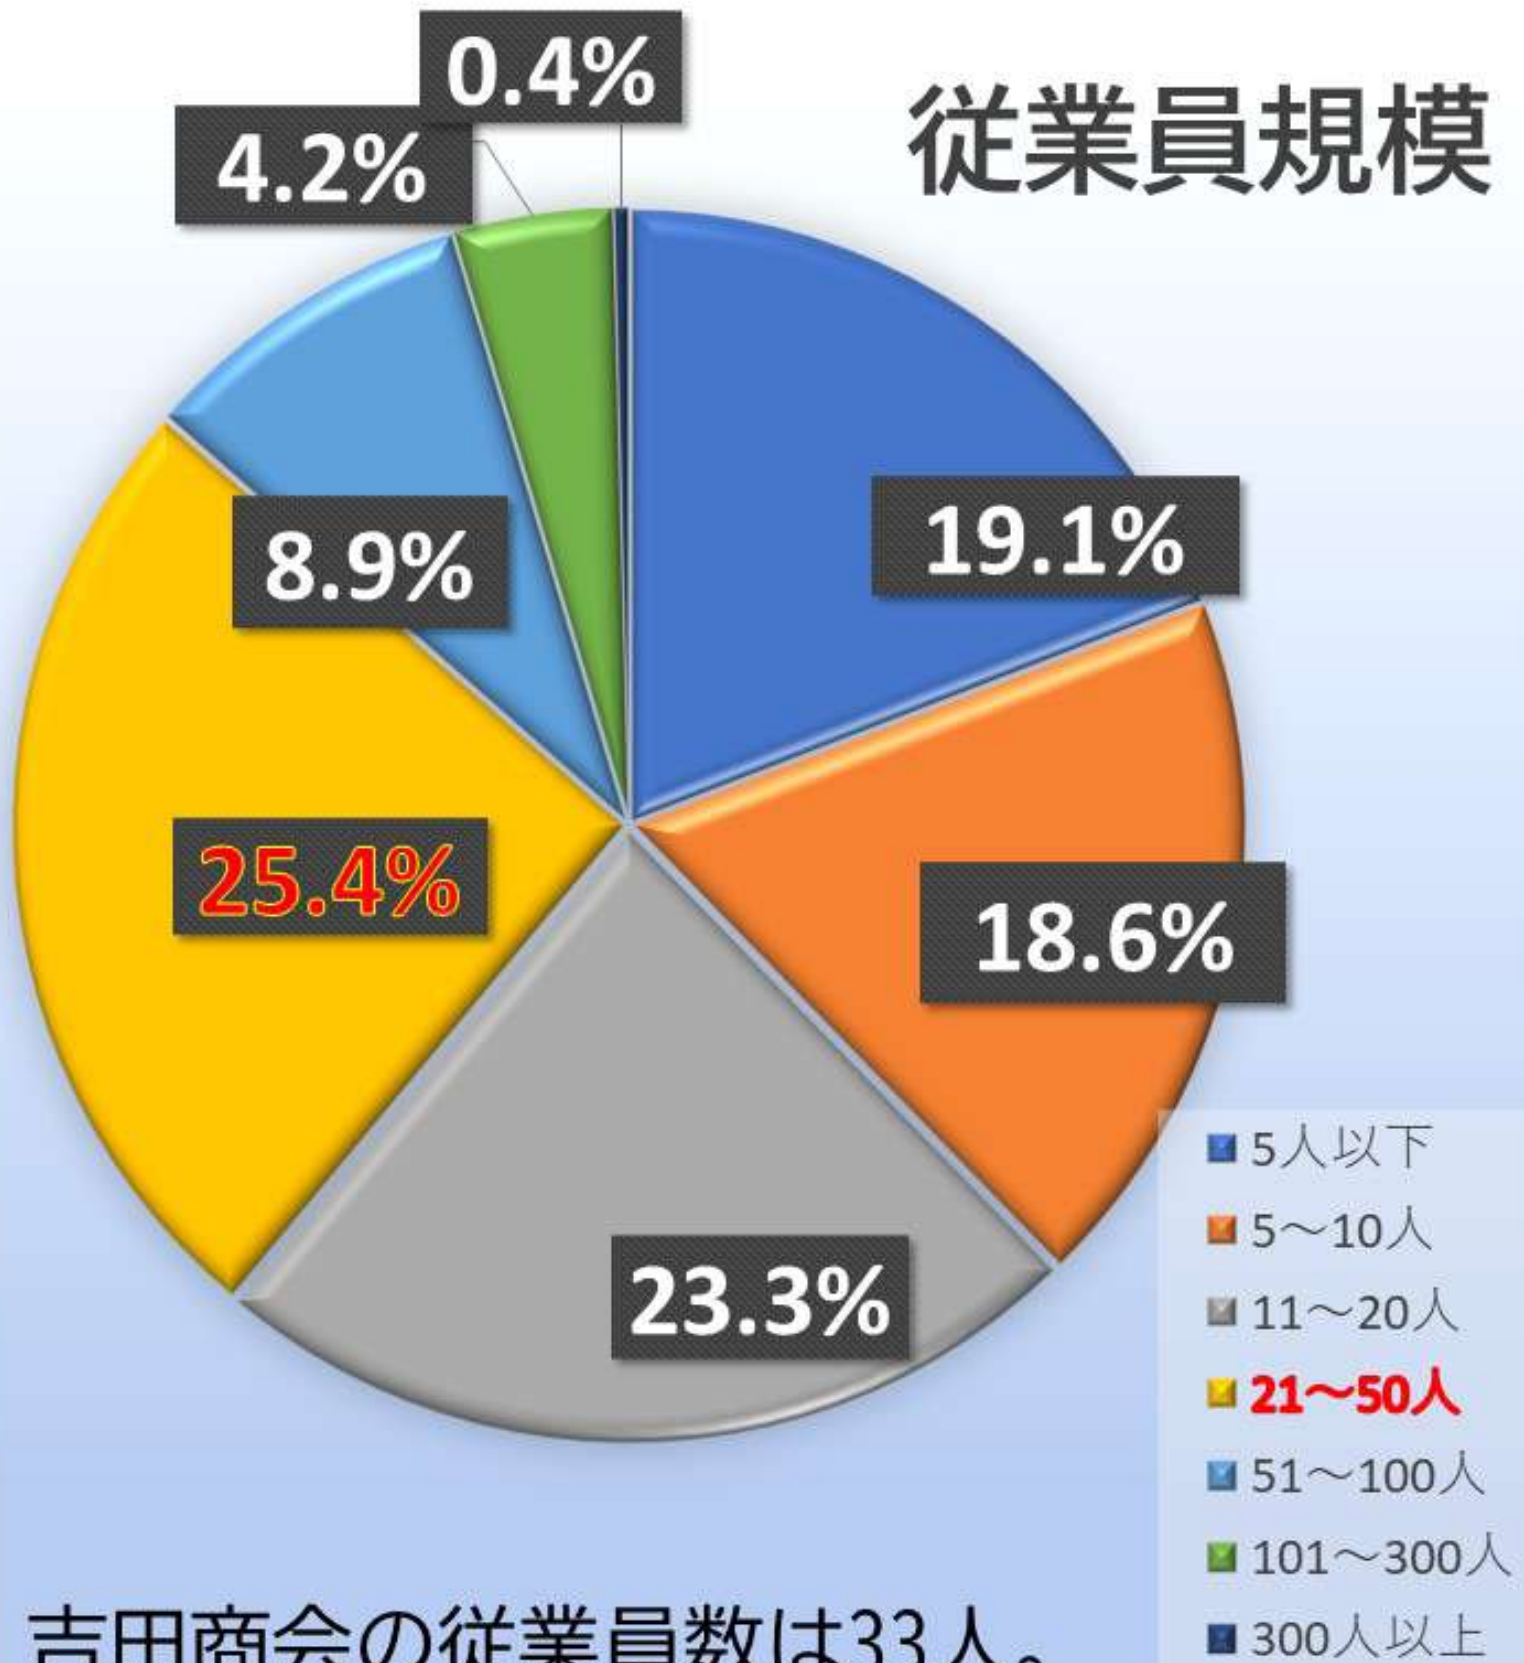

従業員規模

吉田商会の従業員数は33人。

業界内ではちょうど真ん中の水準です。